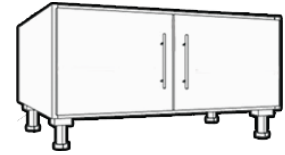

## Seating Height Cabinets

**Base Open Cabinet**

Width	Height	Depth
9" - 36"	17" - 45"	11.5" - 22.5"

**Base 1 Door Cabinet**

Width	Height	Depth
9" - 24"	17" - 45"	11.5" - 22.5"

**Base 2 Door Cabinet**

Width	Height	Depth
24" - 36"	17" - 45"	11.5" - 22.5"